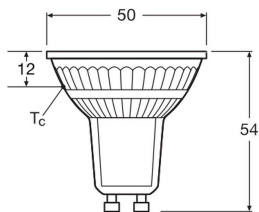

Specificaties Ledvance LED Reflector GU10 PAR16 2.4W 230lm 36d - 830 Warm Wit | Vervangt 35W

[Bekijk product](#)

Algemene informatie

Artikelnummer	256907
EAN	4099854457982
Merk	Ledvance
Fabrikantnaam	LED PAR16 P 2.4W 830 GU10
Aantal in omdoos	1
Lampdirect All-in garantie	4 jaar
Energielabel	E
Levensduur (uur)	15000

Technische Informatie

Techniek	LED
Type product	GU10 LED
Vervangt (Watt)	35
Netspanning (Volt)	220-240
Watt	2.4
Gradenbundel (graden)	36
Dimbaar	Niet Dimbaar
Lampvoet (fitting)	GU10
Kleurcode	830 Warm Wit
Lichtkleur (Kelvin)	3000 Warm Wit

Lampafwerking Helder

Product Serie LED PAR16 P

Afmetingen

Lengte (mm) 54

Diameter (mm) 50

Vorm Reflector

Exacte vorm PAR16

Waarom Lampdirect?